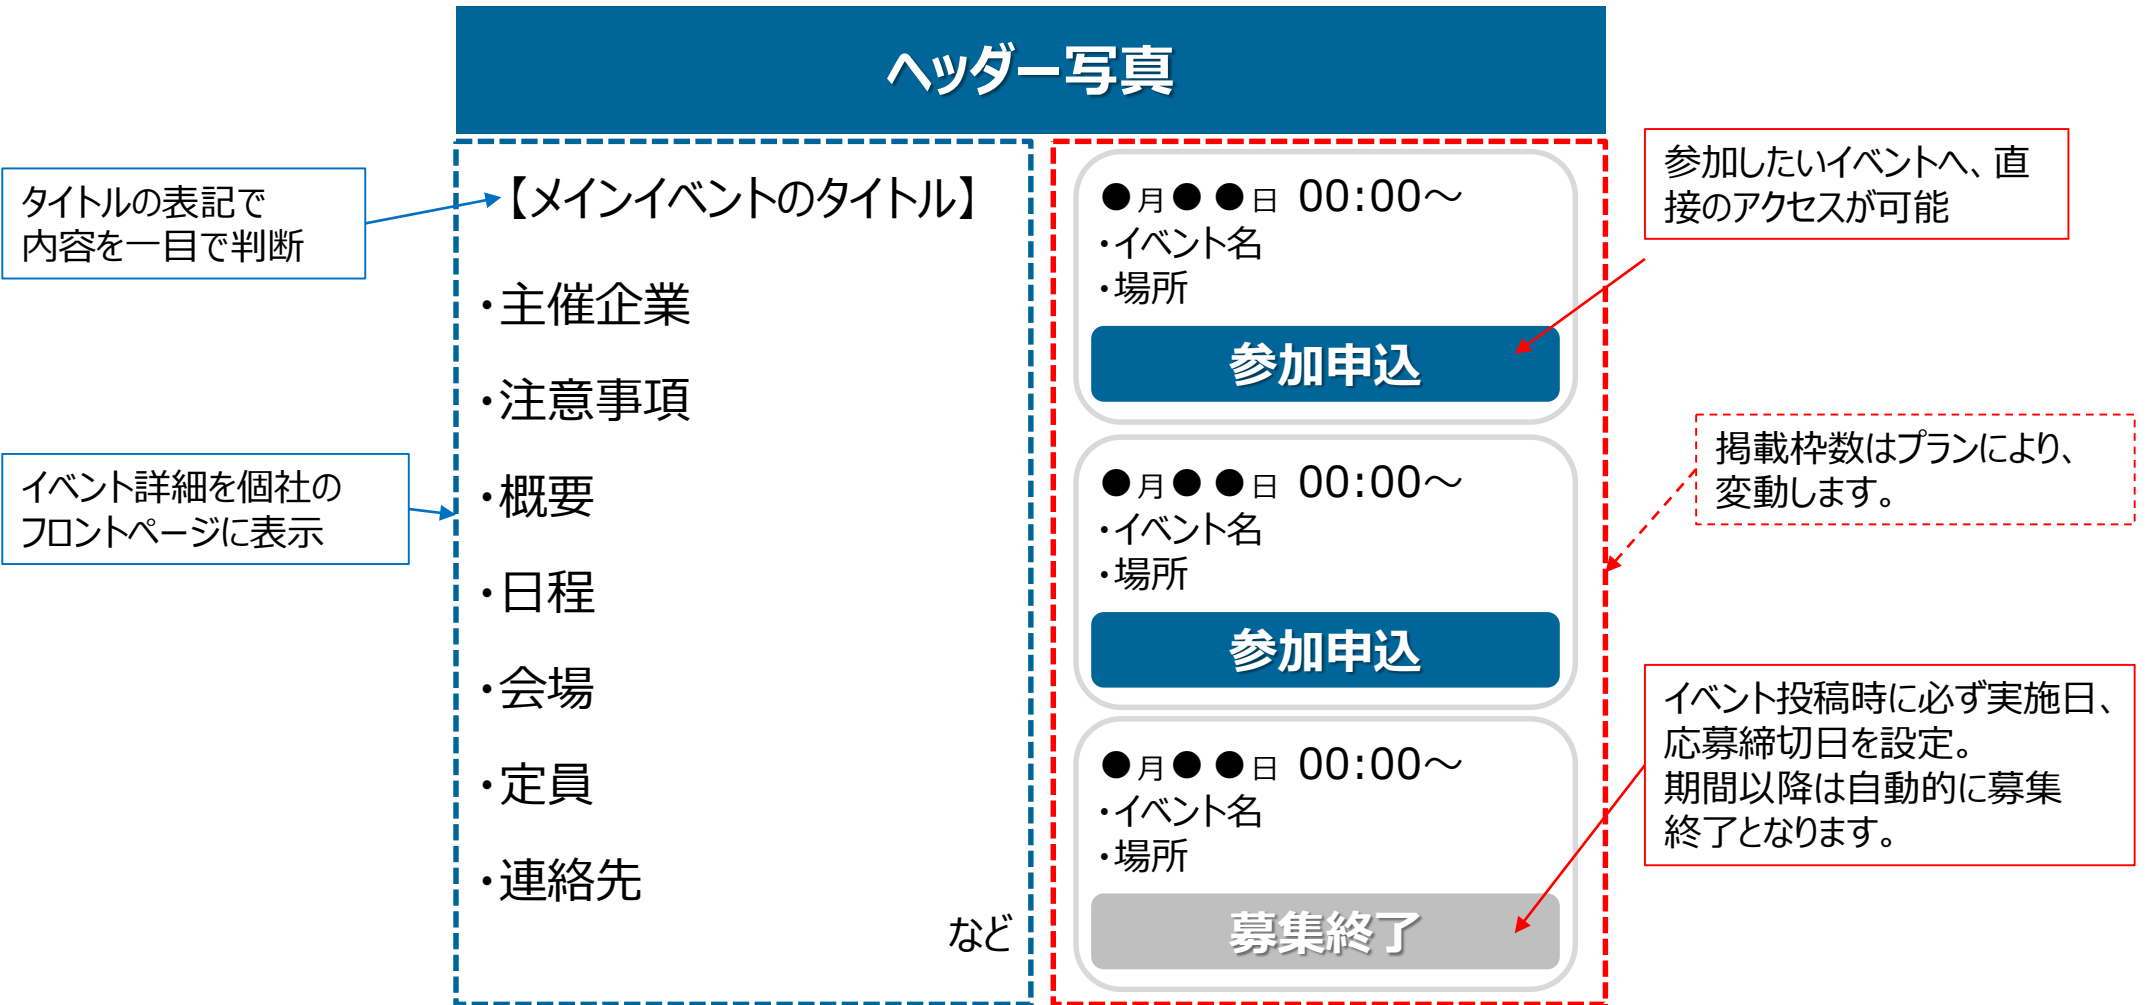

イベント検索 企業検索

本選考 インターン 説明会 アルバイト・モニター
 座談会 合同説明会

業種 都道府県

フリーワード
この条件で検索

業種・都道府県に加えイベントの検索が可能に

【学生が現在のステータスに合わせ、参加したいイベントを閲覧、タッチポイントに繋がることを想定】

リニューアルイメージ 個社ページのイベント表示

※上記、掲載イメージとなります。