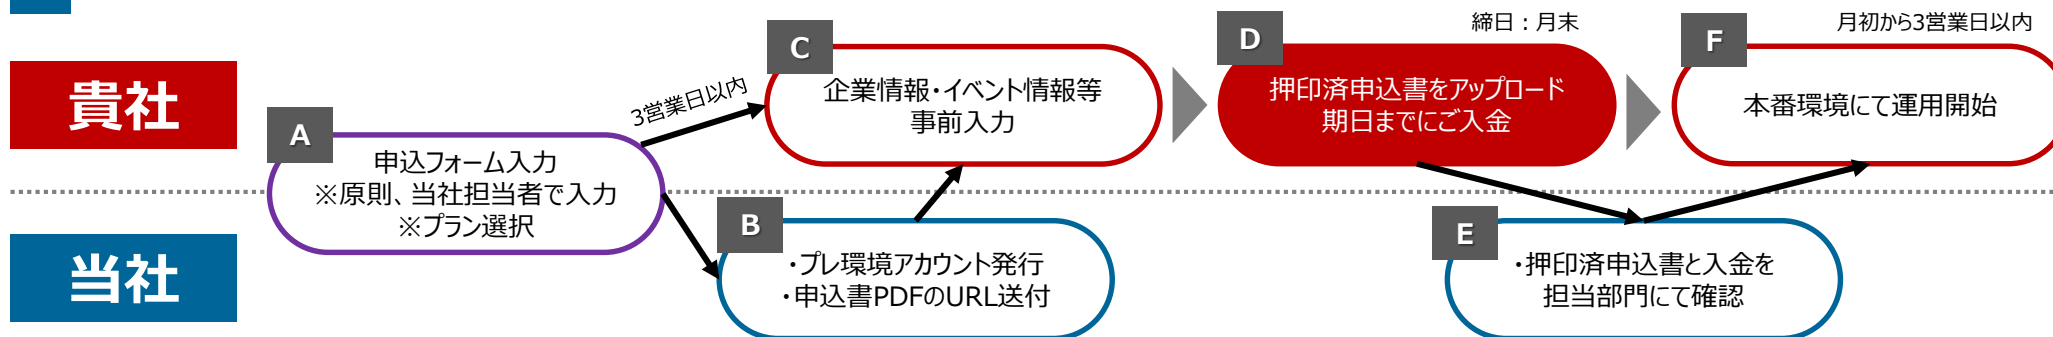

○テキストは一言のみ、左記イベントに紐づくスカウトメールとなります。

【配信制限に関して】

○学生側が大量のメールを受け取ることが無いように、企業側は1日30件の送信制限有り

○毎日同じ対象者にメールを送信することが無いように、1度送信した対象へは10日間スカウトメールが打てない仕様となります。

総合資格navi（求人掲載・情報発信）

掲載までの流れ

※7/10迄にお申込の場合は、お手数ですが **A** のタイミングで押印済みの申込書をご提出いただき、**D** のタイミングではご入金のみとなります。

申込から掲載までの流れ	申込フォーム入力	申込書アップロード+ご入金	運用開始
	随時 (例：8/10 フォーム入力)	月末 (例：8/30 申込書アップロード+入金)	翌月初から3営業日以内 (例：9/5～開始)

リリース前に申込書アップロード+ご入金を頂戴した場合は、～8/31分まで無料掲載となります。
1シーズンの掲載期間は本番環境をご提供した翌月1日～翌年の前月末までとなります。

例①) 2023年4月30日に申込書提出+入金の場合